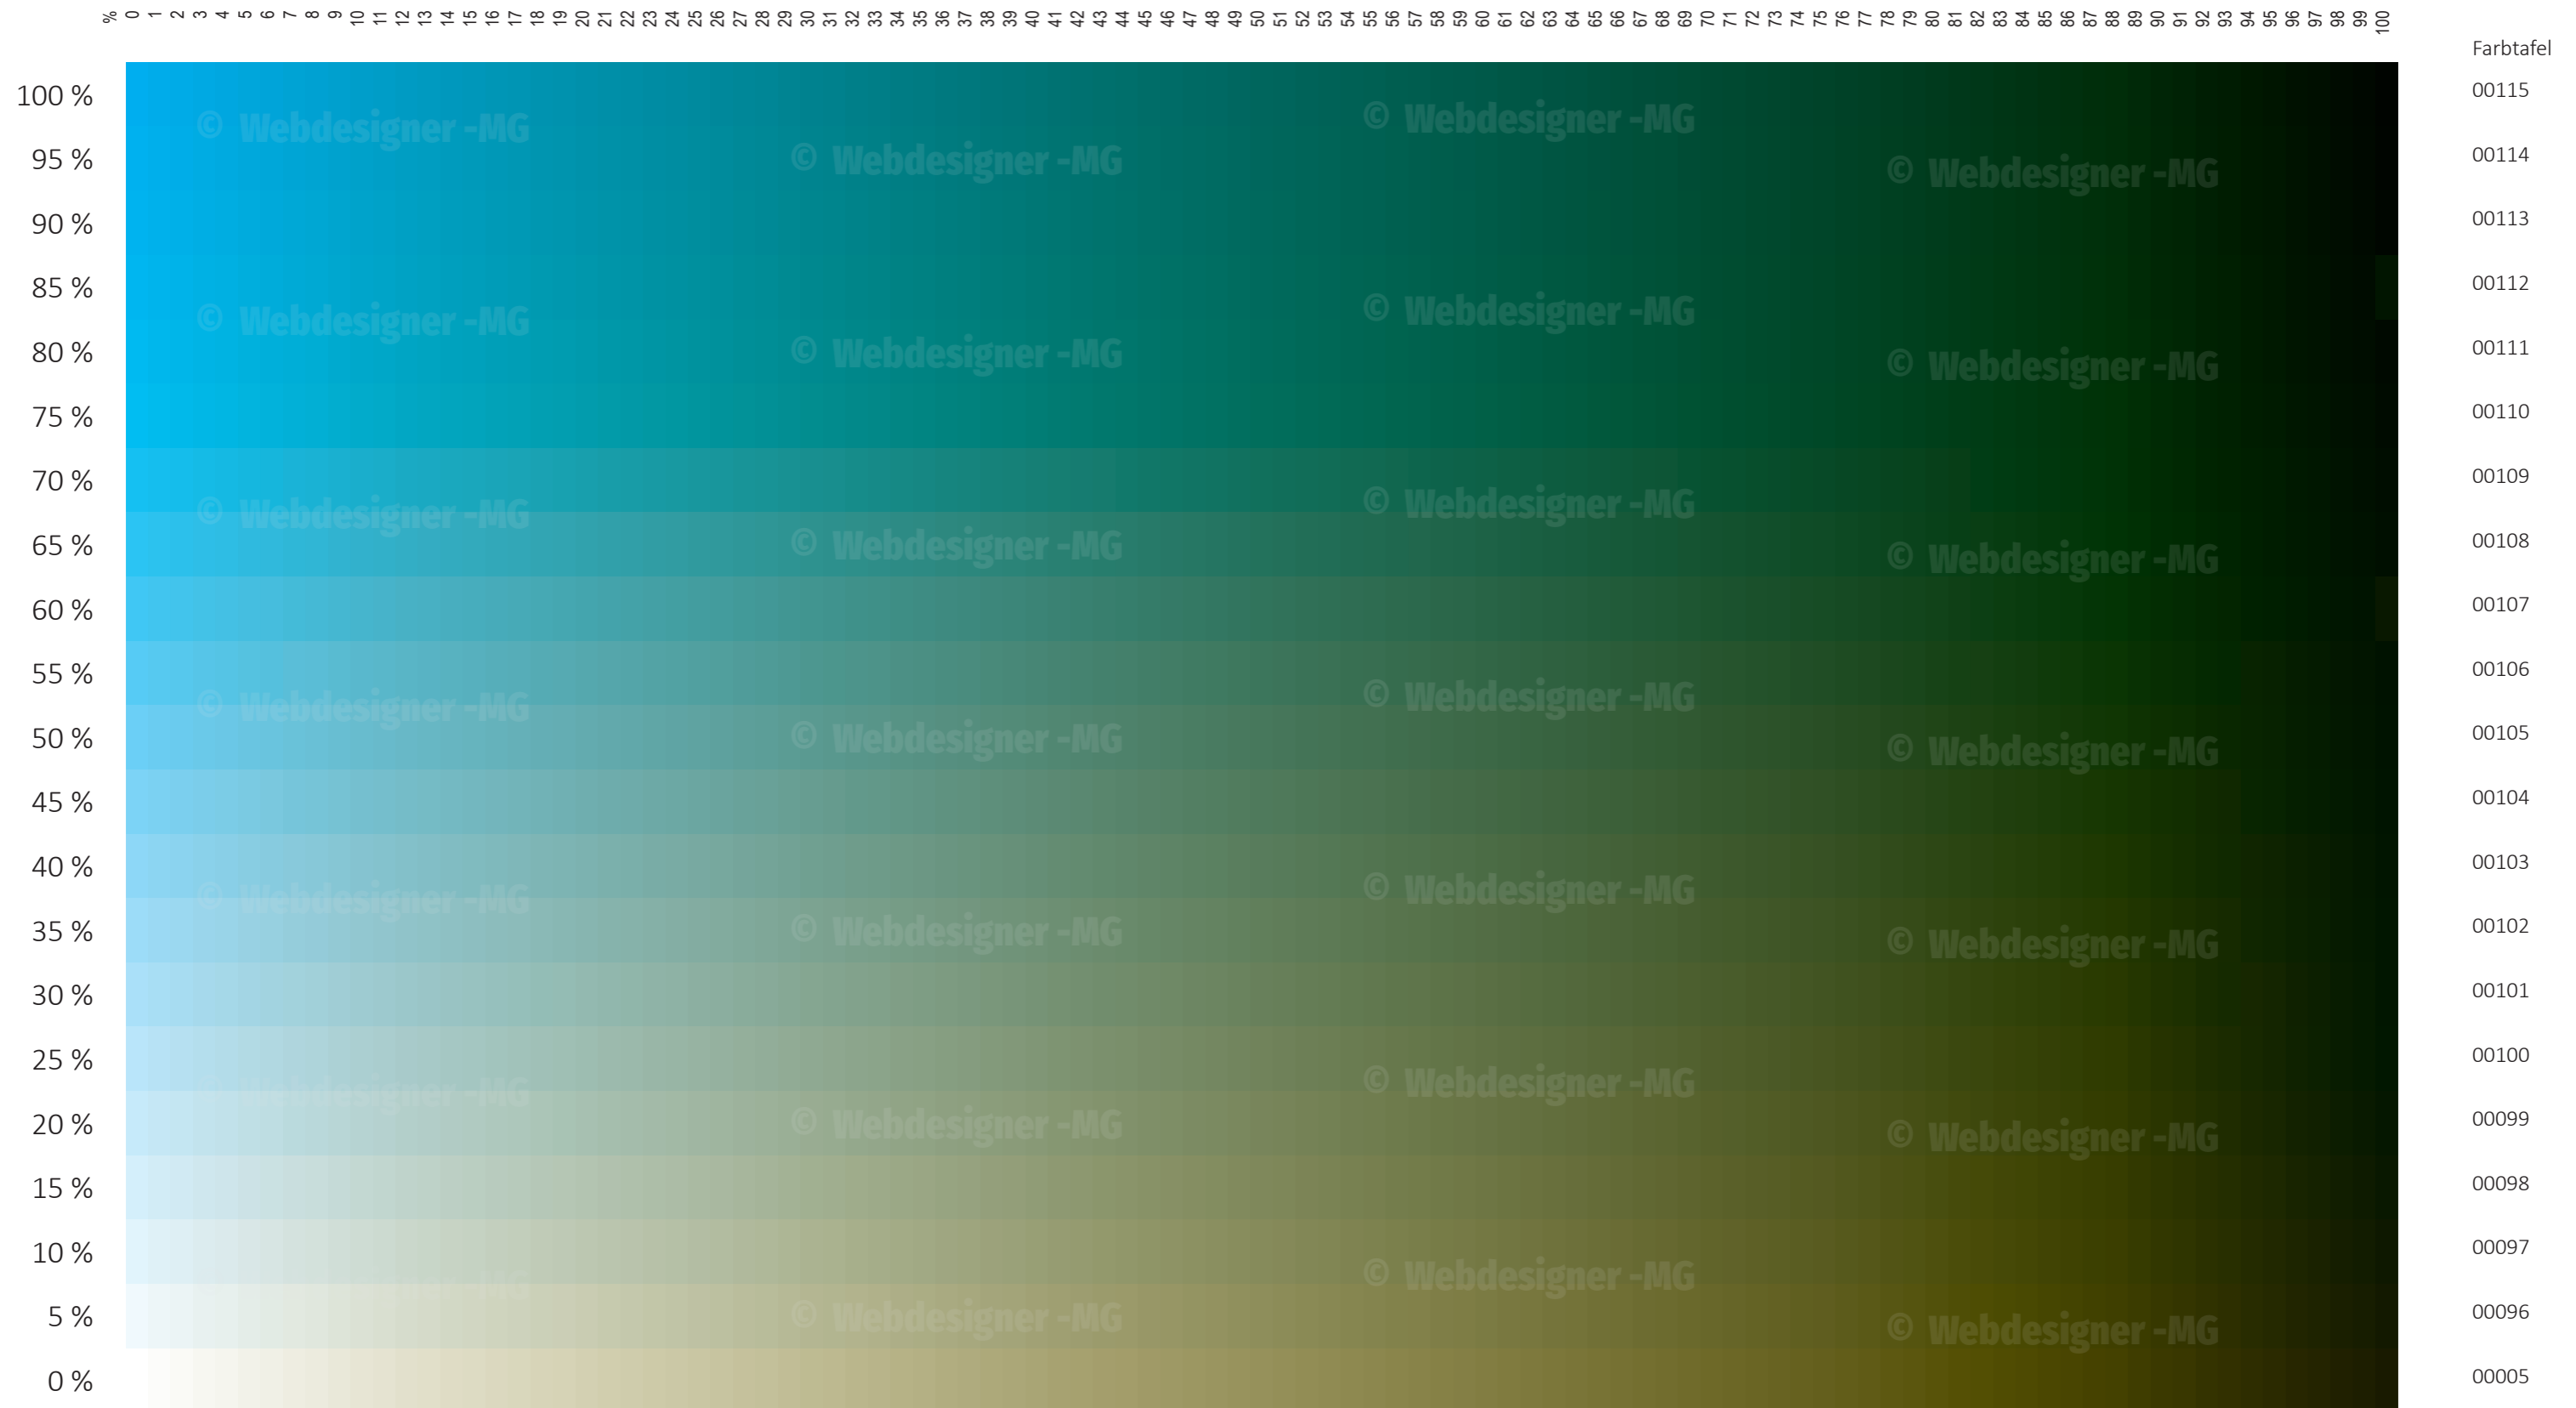

Farbschematafel CMYK: 0005

C : Abstufung 0-100 in 5% Schritten

M : 0

Y : 0-100

K : 0-100