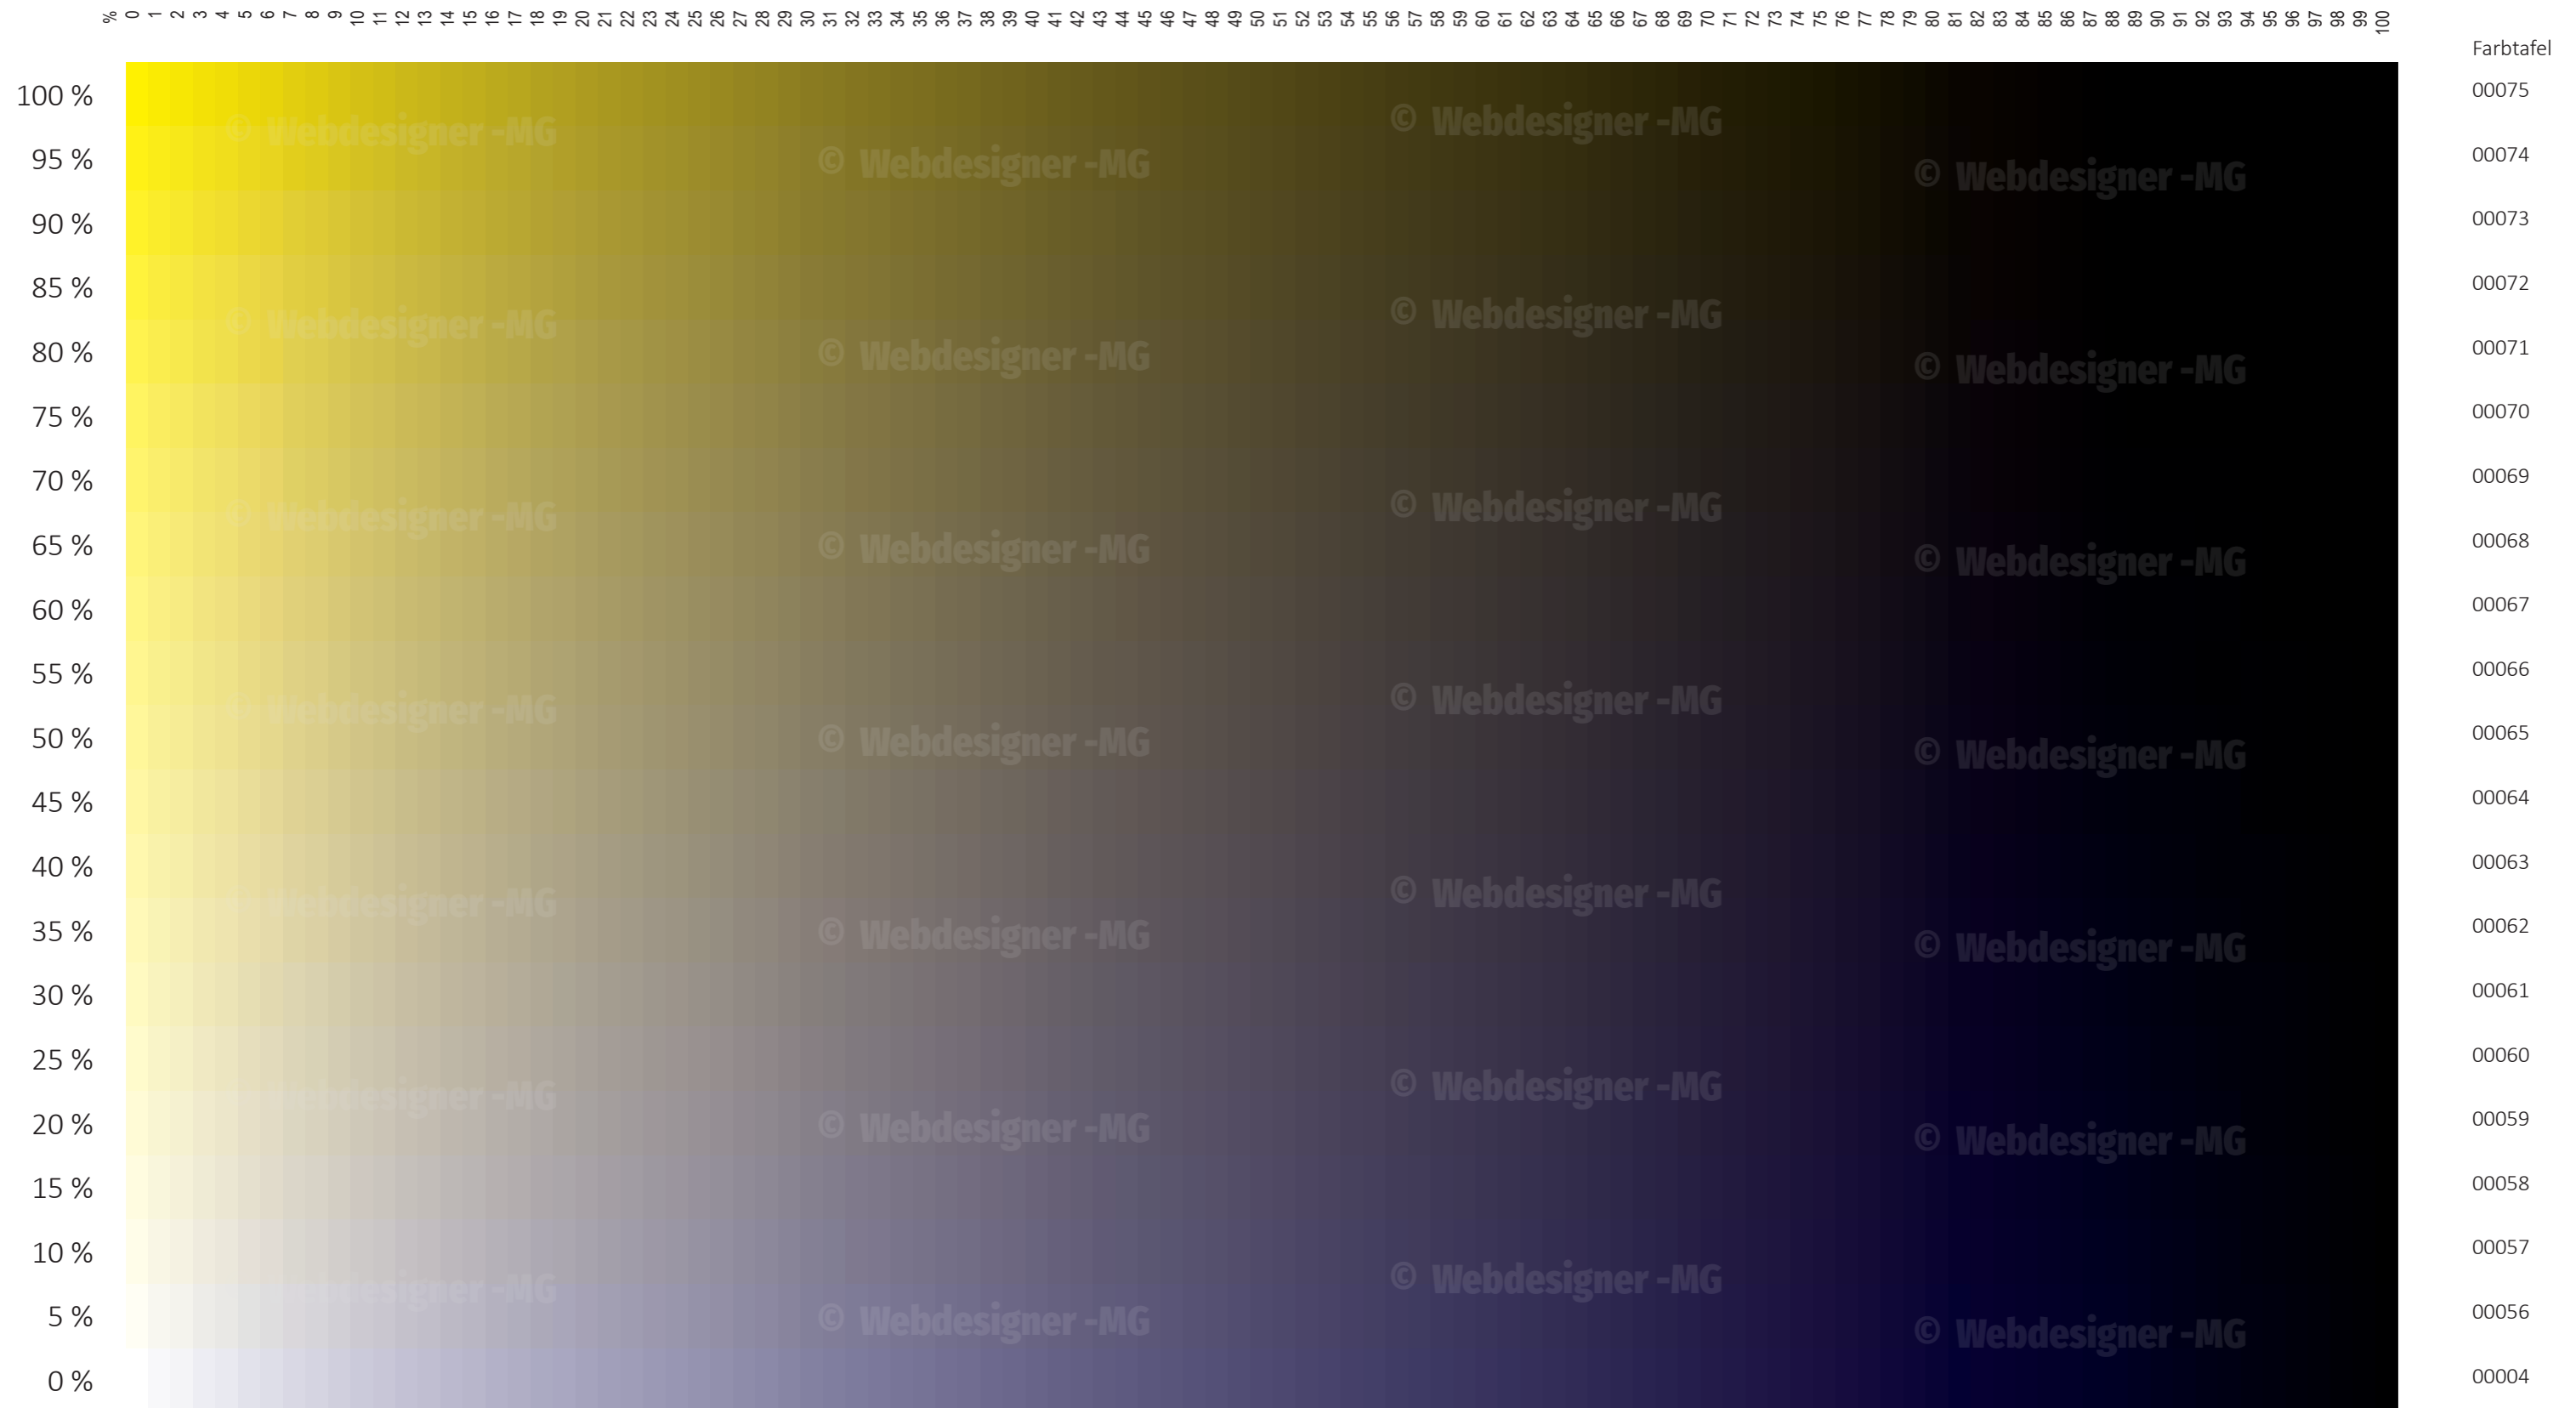

# Farbschematafel CMYK: 0003

**C** : 0-100  
**M** : 0-100  
**Y** : Abstufung 0-100 in 5% Schritten  
**K** : 0-100