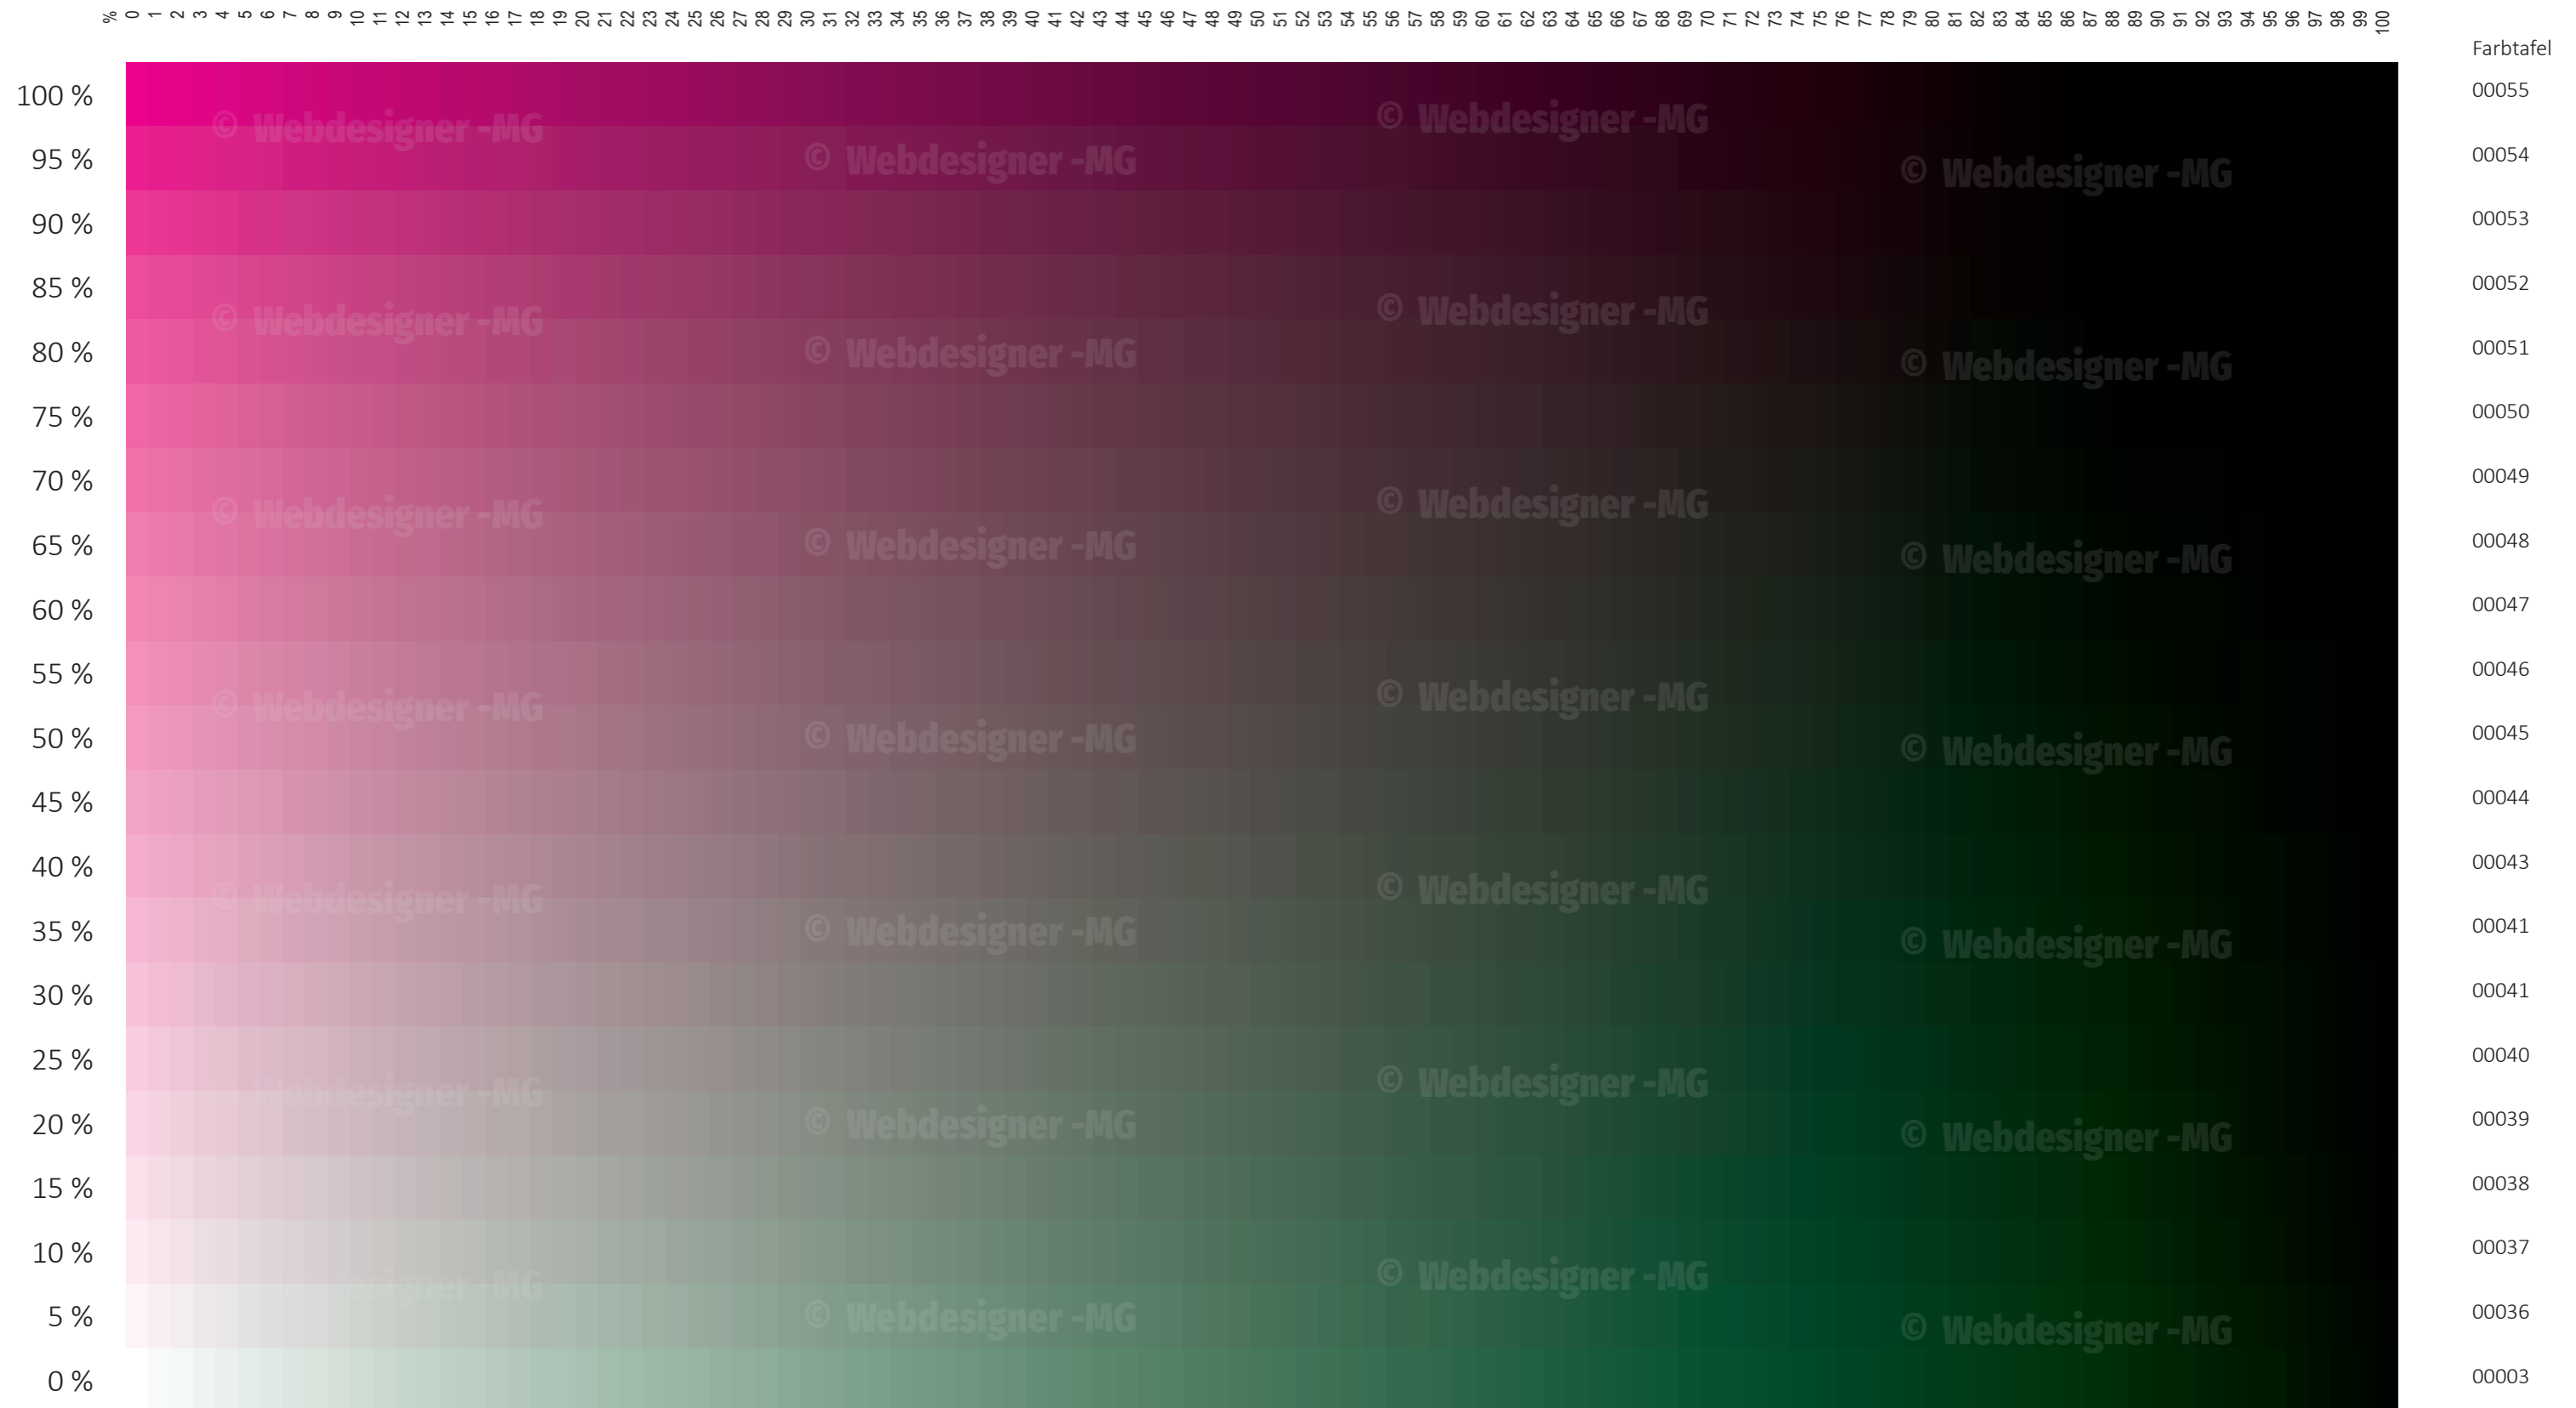

# Farbschematafel CMYK: 0002

**C** : 0-100  
**M** : Abstufung 0-100 in 5% Schritten  
**Y** : 0-100  
**K** : 0-100