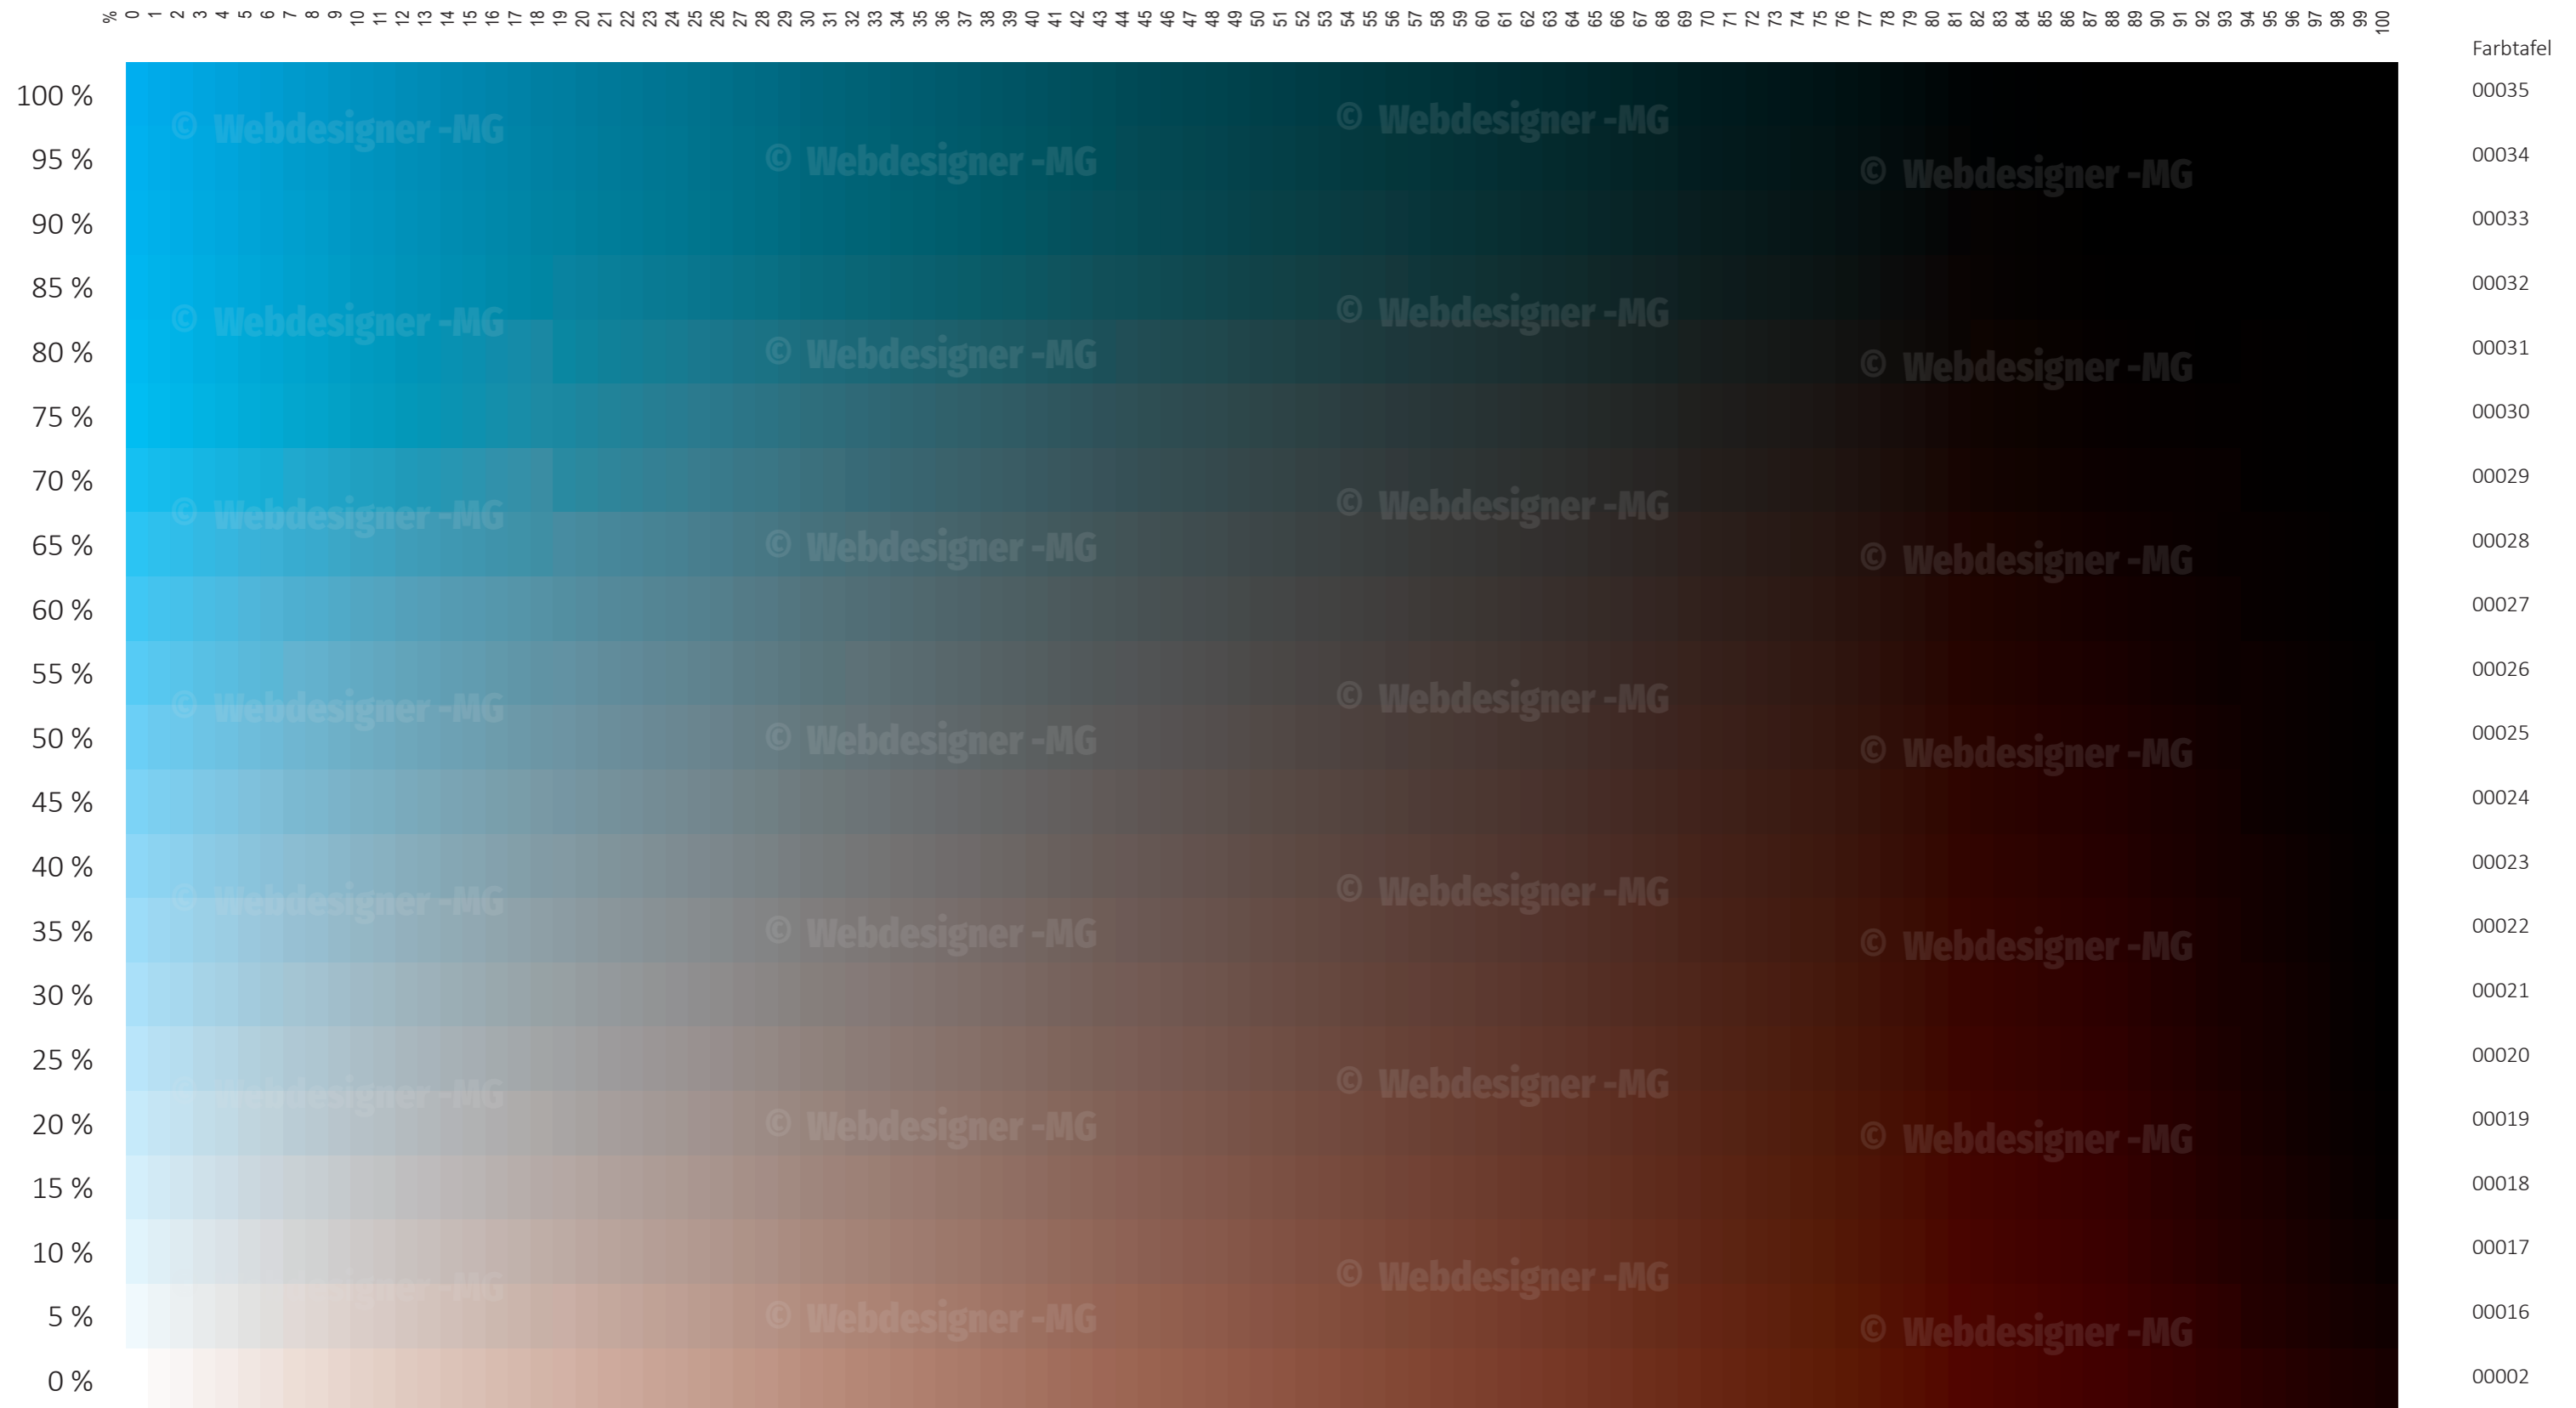

Farbschematafel CMYK: 0001

C : Abstufung 0-100 in 5% Schritten

M : 0-100

Y : 0-100

K : 0-100